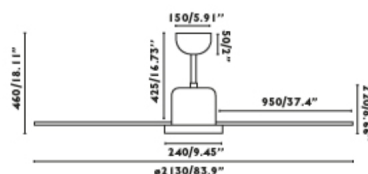

Ventilador de techo de gran tamaño con 6 palas aerodinámicas y un diseño rompedor. ANDROS es un ventilador de techo moderno, ideal para ventilación de habitaciones a partir de 17,6m². Accionado por mando a distancia, incluido. Este ventilador de techo con motor DC dispone de 6 velocidades regulables con un consumo de 4 - 6 - 10 - 15 - 22 - 35W y 30 - 41 - 53 - 64 - 74 - 88 revoluciones por minuto según velocidad. Este ventilador tiene función inversa verano - invierno, por lo que podrá utilizarlo también en invierno mejorando la eficiencia de su sistema de calefacción. Caudal de aire: 406.40 m³ min / 14352 CFM. Este ventilador es apto para techo inclinado.

Material

Cuerpo/Estructura	Acero
Material de las palas	Aluminio

Acabados

Cuerpo/Estructura	Blanco
-------------------	--------

Equipo eléctrico

Información adicional

Longitud de las tijas adicionales	600-900-1220mm
-----------------------------------	----------------