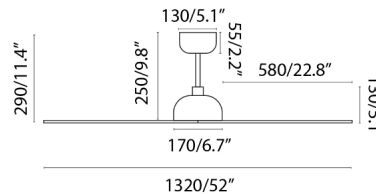

GOTLAND est un ventilateur de plafond blanc et large idéal pour des pièces de 17'6 à 28m2. De conception simple et intemporelle, ce ventilateur avec moteur DC fonctionne actionné par un contrôle à distance avec programmeur, inclus. Il a 3 vitesses réglables [95 - 121 - 148 - 177 - 198](#) - 214 rpm correspondant aux consommations suivantes: 4 - 6 - 10 - 17 - 23 - 30W. SITRO peut être installé sur plafond mansard et a fonction été/hiver. Il dispose également de la technologie SMART FAN, qui vous permettra de le contrôler avec l'application WiZ. Celle - ci fonctionne par WIFI 2.4 GHz et offre les mêmes fonctionnalités que la télécommande classique. Elle est compatible avec Alexa, Google assistant et Siri. N'oubliez pas qu'il est nécessaire d'ajouter le récepteur Smart

Caractéristiques générales

| | |
|--|---|
| Fixation | Plafond |
| Genre | I |
| IP | 20 |
| Tension | 100V-240V |
| Hertz | 50/60Hz |
| W | 4-6-10-17-23-30 |
| RPM | 95-121-148-177-198-214 |
| Débit d'air (m3/min) | 218.9 |
| Fonction inverse | Oui |
| Type de moteur | DC |
| Nombre de lames | 3 |
| Lames réversibles | Non |
| Toit en pente | Oui |
| Peut être installé sans tige de selle | Non |
| Type de contrôle inclus | Télécommande avec minuterie + Alexa/Google/Siri |