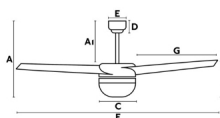

EASY S es un ventilador de techo con luz de líneas modernas y minimalistas ideal para habitaciones de hasta 13m². Motor fabricado en acero, palas de ABS y difusor de cristal opal. El acabado de las palas es blanco y son no reversibles. Accionado por mando a distancia, incluido. Dispone de 3 velocidades regulables con un consumo de 11 - 23 - 68W y [105 - 185 - 285](#) revoluciones por minuto según velocidad. Este ventilador dispone de función inversa y sistema de fácil instalación. Este ventilador es apto para techo inclinado.

A	A1	B	C	D	E	F	G
460/8.1"	330/12.6"	100/3.93"	210/8.24"	75/2.91"	Ø140/5.51"	Ø1050/41.3"	420/16.6"

Características generales

Fijación	Techo
Clase	I
IP	20
Voltaje	220V-240V
Hercios	50Hz
Potencia	15W
W	11-23-68
RPM	105-185-285
Flujo de aire (m ³ /min)	159.76
Función inversa	Si
Tipo de motor	AC
Nº de palas	3
Palas reversibles	No
Techo inclinado	Si
Se puede instalar sin tija	No
Tipo de control incluido	Mando a distancia con temporizador