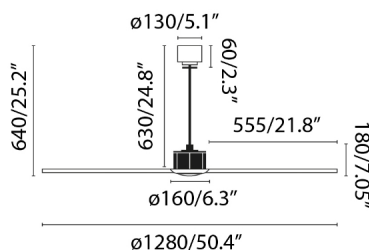

Características generales

Fijación	Techo
Clase	I
IP	20
Voltaje	100V-240V
Hercios	50/60Hz
W	4-6-9-13-22-32
RPM	51-77-103-129-155-185
Flujo de aire (m³/min)	145.66
Función inversa	Si
Tipo de motor	DC
Nº de palas	3
Palas reversibles	No
Techo inclinado	Si
Se puede instalar sin tija	No
Tipo de control incluido	Mando a distancia + Alexa/Google/Siri

Material

Cuerpo/Estructura	Acero
Material de las palas	PC

Acabados

Equipo eléctrico

Información adicional

Longitud de las tijas adicionales	100-200-450mm

Descarga de archivos

Documentos generales	Descargar >
Imágenes	Descargar >
	Descargar >
2D / 3D	Descargar >
	Descargar >
BIM	Descargar >