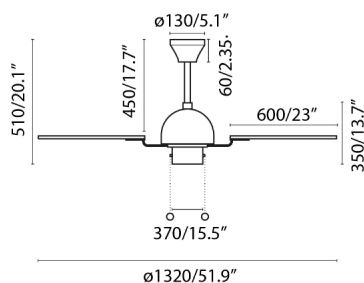

Ventilatore da soffitto senza luce ideale per stanze da 17,6m2. Motore fabbricato in acciaio e pale di ABS. La finitura del motore è d'oro invecchiato e le pale sono marroni e non sono reversibili. Funziona con catena, inclusa. Ha 3 velocità regolabili con un consumo di 20 - 34 - 65W e 73 - 99 - 145 rivoluzioni per minuto secondo velocità. Questo ventilatore ha funzione inversa. Flusso di aria: 127,45 m3 min / 4501 CFM. Questo ventilatore è adatto per soffitto inclinato e può essere installato direttamente sul soffitto.

Caratteristiche generali

Fissare	Soffitto
Classe	I
IP	20
Voltaggio	220V-240V
Hertz	50Hz
W	20-34-65
RPM	73-99-145
Flusso d'aria (m3/min)	127.45
Funzione inversa	Si
Tipo di motore	AC
No. di lame	4
Lame reversibili	No
Tetto a falde	Si
Può essere installato senza reggisella	No
Tipo di controllo incluso	Catene