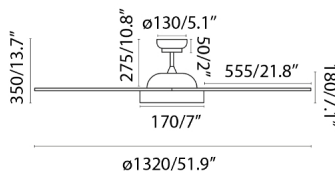

Ventilador de techo blanco con motor DC de líneas modernas y luz. Para habitaciones de 17,6m². Accionado por mando a distancia, incluido. Dispone de 5 velocidades regulables con un consumo de 4 - 9 - 16 - 23 - 35 y 86 - 108 - 130 - 145 - 175 revoluciones por minuto según velocidad. Este ventilador dispone de función inversa y es apto para techo inclinado. Caudal de aire: 164,32 m³ min / 5803 CFM. Controla tu ventilador con la aplicación WiZ. Funciona con WIFI 2.4 GHz y desarrolla las mismas funcionalidades que el mando a distancia. Es compatible con Alexa, Google assistant y Siri. Recuerda que es necesario añadir el receptor Smart Ref. 34150 - 07, que no viene incluido.

Características generales

Fijación	Techo
Clase	I
IP	20
Voltaje	220V-240V
Hercios	50/60Hz
Potencia	18W
W	4-9-16-23-35
RPM	86-108-130-145-175
Flujo de aire (m³/min)	163
Función inversa	Si
Tipo de motor	DC
Nº de palas	3
Palas reversibles	No
Techo inclinado	Si
Se puede instalar sin tija	No
Tipo de control incluido	Mando a distancia con temporizador + Alexa/Google/Siri