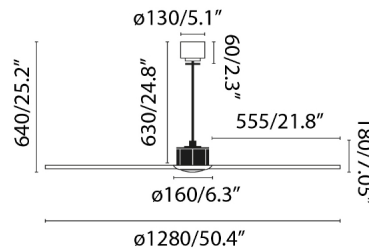

Características generales

Fijación	Techo
Clase	I
IP	20
Voltaje	100V-240V
Hercios	50/60Hz
Potencia	16W
W	4-6-9-13-22-32
RPM	51-77-103-129-155-185
Flujo de aire (m ³ /min)	145.66
Función inversa	Si
Tipo de motor	DC
Nº de palas	3
Palas reversibles	No
Techo inclinado	No
Se puede instalar sin tija	No
Tipo de control incluido	Mando a distancia + Alexa/Google/Siri

Material

Cuerpo/Estructura	Acero
Difusor	Cristal

Características lumínicas

Fuente de luz incluida	Si
Temperatura	3000K
LM	709lm
CRI	>80
Clasificación energética	E

Equipo eléctrico

Información adicional

Longitud de las tijas adicionales	100-200mm
-----------------------------------	-----------