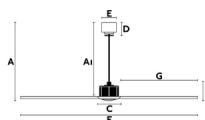

A	AI	B	C	D	E	F	G
640/25.2"	630/24.8"	180/7.05"	ø160/6.3"	60/2.3"	ø130/5.1"	ø1280/50.4"	555/21.8"

Caractéristiques générales

Fixation	Plafond
Genre	I
IP	20
Tension	220V-240V
Hertz	50/60Hz
W	4-6-9-13-22-32
RPM	51-77-103-129-155-185
Débit d'air (m ³ /min)	145.66
Fonction inverse	Oui
Type de moteur	DC
Nombre de lames	3
Lames réversibles	Non
Toit en pente	Oui
Peut être installé sans tige de selle	Non
Type de contrôle inclus	Télécommande

Matériel

Corps/Structure	Acier
Matériau de la lame	PC

Finitions

Équipement électrique

Informations complémentaires

Longueur des tiges de selle supplémentaires	100-200-450mm
---	---------------

Téléchargement de fichiers