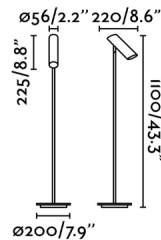

Ilumina tu hogar con esta lámpara pie de salón de diseño moderno fabricada en acero. Diseñada por: Estudi Ribaudí

Características generales

Fijación	Suelo
Clase	II
IP	20
Voltaje	100V-240V
Hercios	50/60Hz
Metros de cable	1900mm
Tipo de interruptor	Pulsador
Orientación vertical arriba	↻ 180
Orientación horizontal	↻ 350
Potencia	8W