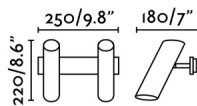

Illumina la tua casa con questa lampada da parete dal design moderno in acciaio. Disegnata da: Estudi Ribaudí.

Caratteristiche generali

Fissare	Parete, Soffitto
Classe	I
IP	20
Voltaggio	100V-240V
Hertz	50/60Hz
Orientamento verticale su	↻ 90
Orientamento verticale verso il basso	↻ 90
Orientation horizontale	↻ 350
Potenza	8W