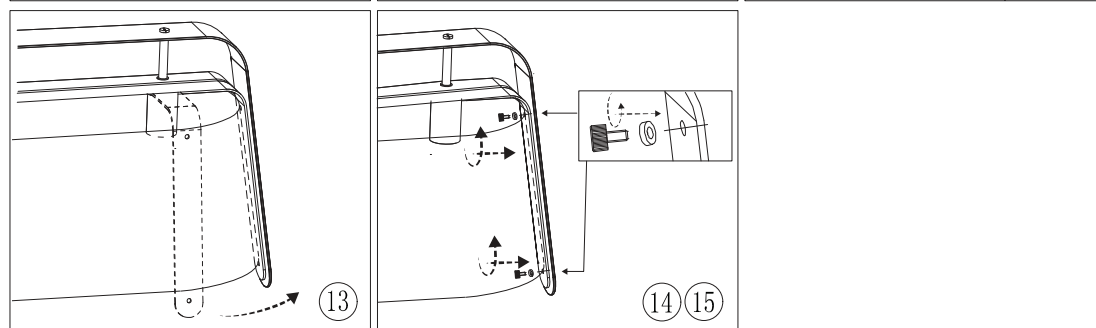

OFF

LIGHT SOURCE - FUENTE DE LUZ

5 x E27 MAX.15W LED no incl.

TECHNICAL FEATURES - CARACTERÍSTICAS TÉCNICAS