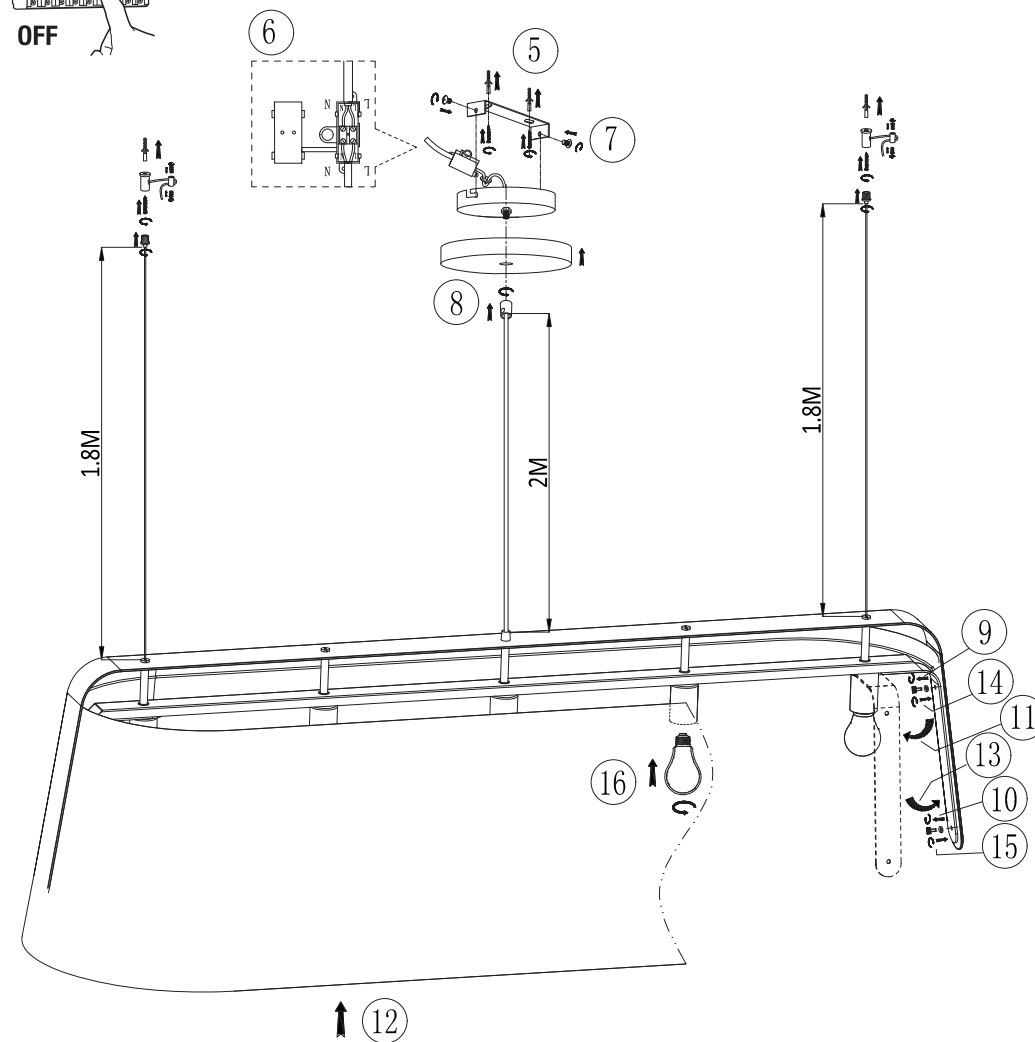

OFF

LIGHT SOURCE - FUENTE DE LUZ

5 x E27 MAX.15W LED no incl.

TECHNICAL FEATURES - CARACTERÍSTICAS TÉCNICAS