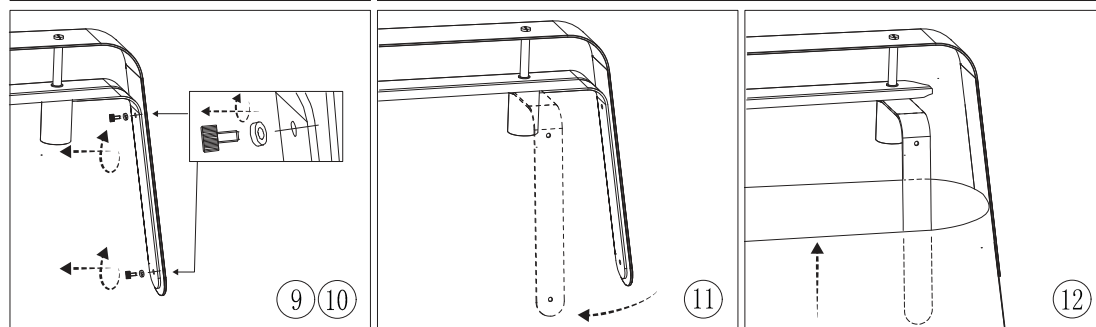

OFF

LIGHT SOURCE - FUENTE DE LUZ

5 x E27 MAX.15W LED no incl.

TECHNICAL FEATURES - CARACTERÍSTICAS TÉCNICAS