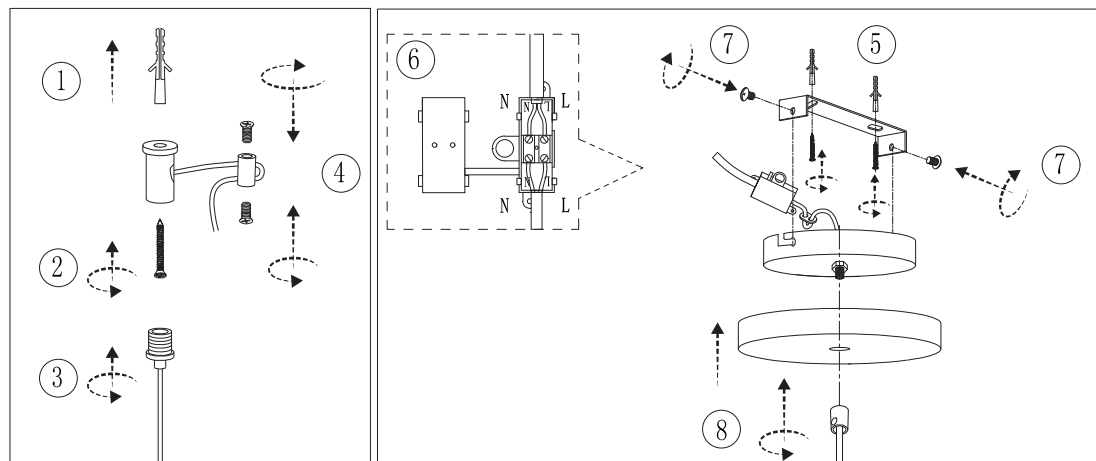

OFF

LIGHT SOURCE - FUENTE DE LUZ

5 x E27 MAX.15W LED no incl.

TECHNICAL FEATURES - CARACTERÍSTICAS TÉCNICAS