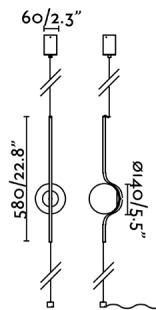

Características generales

Fijación	Techo, Suelo
Clase	II
IP	20
Voltaje	220V-240V
Hercios	50/60Hz
Metros de cable	1500mm
Tipo de interruptor	Táctil
Tensor incluido	Si
Potencia	8W

Material

Cuerpo/Estructura	Acero
-------------------	-------