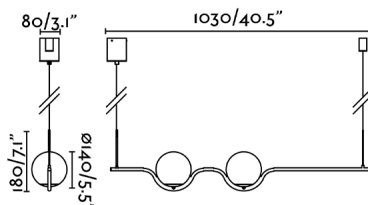

Caratteristiche generali

| | |
|-------------------|-----------|
| Fissare | Soffitto |
| Classe | I |
| IP | 20 |
| Voltaggio | 220V-240V |
| Hertz | 50/60Hz |
| Metri di cavo | 1500mm |
| Tenditore incluso | Si |
| Potenza | 14W |