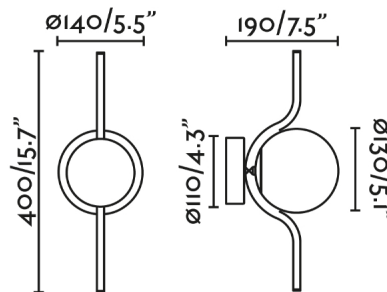

Caractéristiques générales

Fixation	Mur
Genre	I
IP	20
Tension	100V-240V
Hertz	50/60Hz
Puissance	6W

Matériel

Corps/Structure	Acier
Diffuseur	Verre

Finitions

Corps/Structure	Noir Mat
Diffuseur	Opal

Caractéristiques de l'éclairage