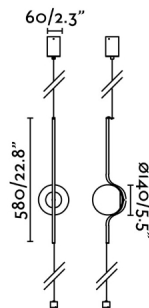

Caractéristiques générales

Fixation	Plafond, Sol
Genre	II
IP	20
Tension	220V-240V
Hertz	50/60Hz
Mètres de câble	1500mm
Type de commutateur	Touch
Tendeur inclus	Oui
Puissance	6W

Matériel

Corps/Structure	Acier
Diffuseur	Verre