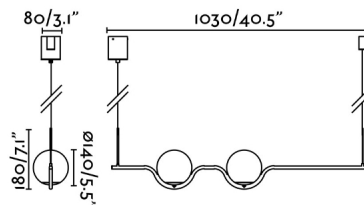

Características generales

Fijación	Techo
Clase	I
IP	20
Voltaje	220V-240V
Hercios	50/60Hz
Metros de cable	1500mm
Tensor incluido	Si
Potencia	14W

Material

Cuerpo/Estructura	Acero
Difusor	Cristal

Acabados

Cuerpo/Estructura	Oro Brillo
Difusor	Opal