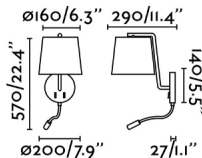

Características generales

Fijación	Pared
Clase	I
IP	20
Voltaje	100V-240V
Hercios	50/60Hz
Tipo de interruptor	On/Off
Potencia	15W

Material

Cuerpo/Estructura	Acero
Pantalla	Textil

Acabados

Cuerpo/Estructura	Negro Mate
Pantalla	Negro