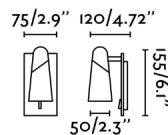

Características generales

Fijación	Pared
Clase	I
IP	20
Voltaje	220V-240V
Hercios	50/60Hz
Tipo de interruptor	On/Off
Orientación vertical arriba	↻ 90
Orientación vertical abajo	↻ 90
Orientación horizontal	↻ 350
Potencia	4W