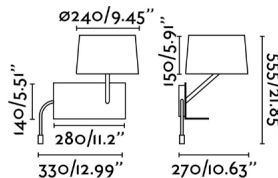

Caractéristiques générales

Fixation	Mur
Genre	I
IP	20
Tension	100V-240V
Hertz	50/60Hz
Type de commutateur	On/Off
Puissance	15W

Matériel

Corps/Structure	Acier
Écran	Textile

Finitions

Corps/Structure	Blanc Mat
Écran	Blanc