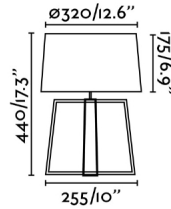

### Características generales

Fijación	Sobre mesa
Clase	II
IP	20
Voltaje	100V-240V
Hercios	50/60Hz
Metros de cable	1800mm
Tipo de interruptor	On/Off
Potencia	15W