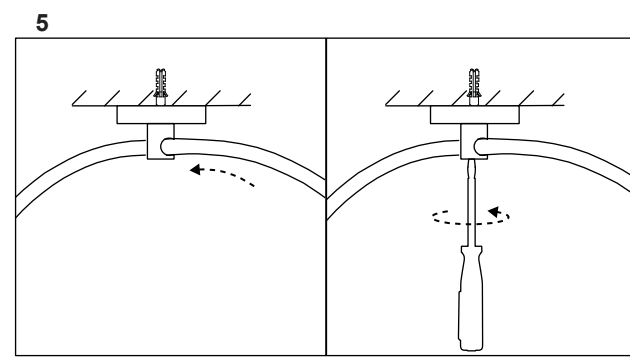

MINE SPACE

Restaurant & Bar
Product Design Awards
Winner

LIGHT SOURCE - FUENTE DE LUZ
E27 MAX 15W LED no incl

TECHNICAL FEATURES - CARACTERÍSTICAS TÉCNICAS

			IP20	100V-240V ~50Hz/60Hz
--	--	--	-------------	-------------------------