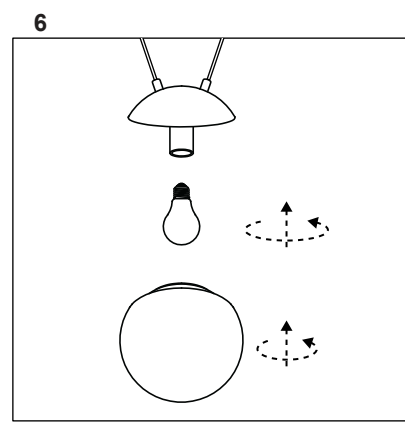

MINE SPACE

Restaurant & Bar
Product Design Awards
Winner

LIGHT SOURCE - FUENTE DE LUZ
E27 MAX 15W LED no incl

TECHNICAL FEATURES - CARACTERÍSTICAS TÉCNICAS

			IP20	100V-240V ~50Hz/60Hz
--	--	--	-------------	-------------------------