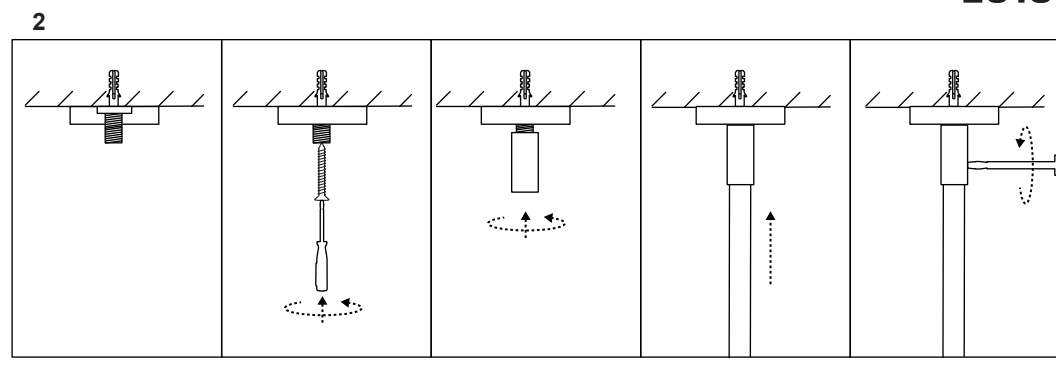

MINE SPACE

Restaurant & Bar
Product Design Awards
Winner

LIGHT SOURCE - FUENTE DE LUZ
E27 MAX 15W LED no incl

TECHNICAL FEATURES - CARACTERÍSTICAS TÉCNICAS

			IP20	100V-240V ~50Hz/60Hz
--	--	--	-------------	-------------------------