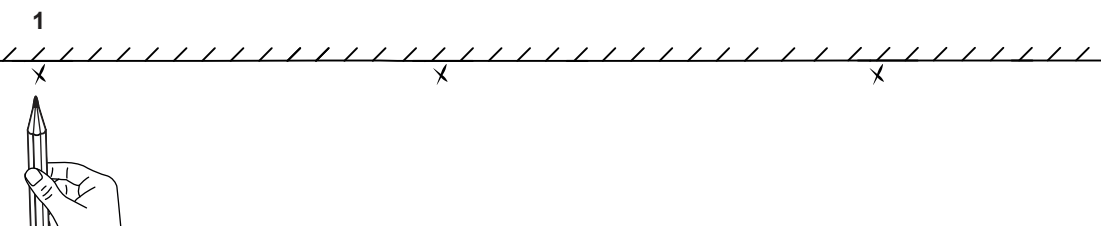

MINE SPACE

Restaurant & Bar
Product Design Awards
Winner

LIGHT SOURCE - FUENTE DE LUZ
E27 MAX 15W LED no incl

TECHNICAL FEATURES - CARACTERÍSTICAS TÉCNICAS

			IP20	100V-240V ~50Hz/60Hz
--	--	--	-------------	-------------------------