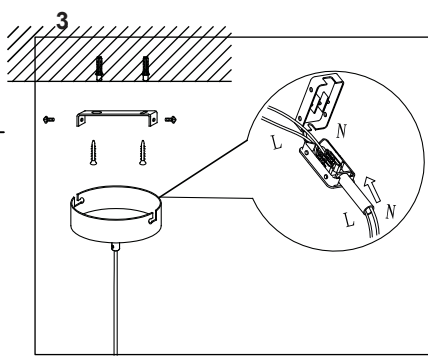

MINE SPACE

Restaurant & Bar
Product Design Awards
Winner

LIGHT SOURCE - FUENTE DE LUZ
E27 MAX 15W LED no incl

TECHNICAL FEATURES - CARACTERÍSTICAS TÉCNICAS

			IP20	100V-240V ~50Hz/60Hz
--	--	--	-------------	-------------------------