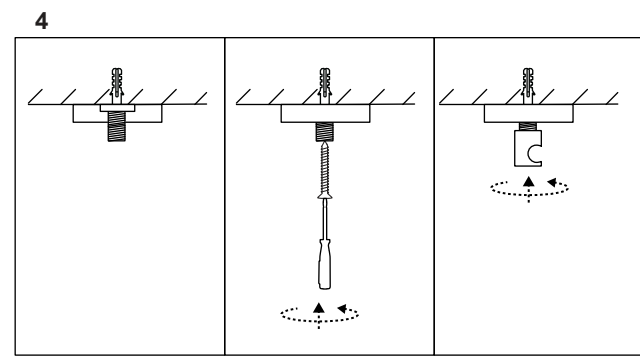

MINE SPACE

Restaurant & Bar
Product Design Awards
Winner

LIGHT SOURCE - FUENTE DE LUZ
E27 MAX 15W LED no incl

TECHNICAL FEATURES - CARACTERÍSTICAS TÉCNICAS

			IP20	100V-240V ~50Hz/60Hz
--	--	--	-------------	-------------------------