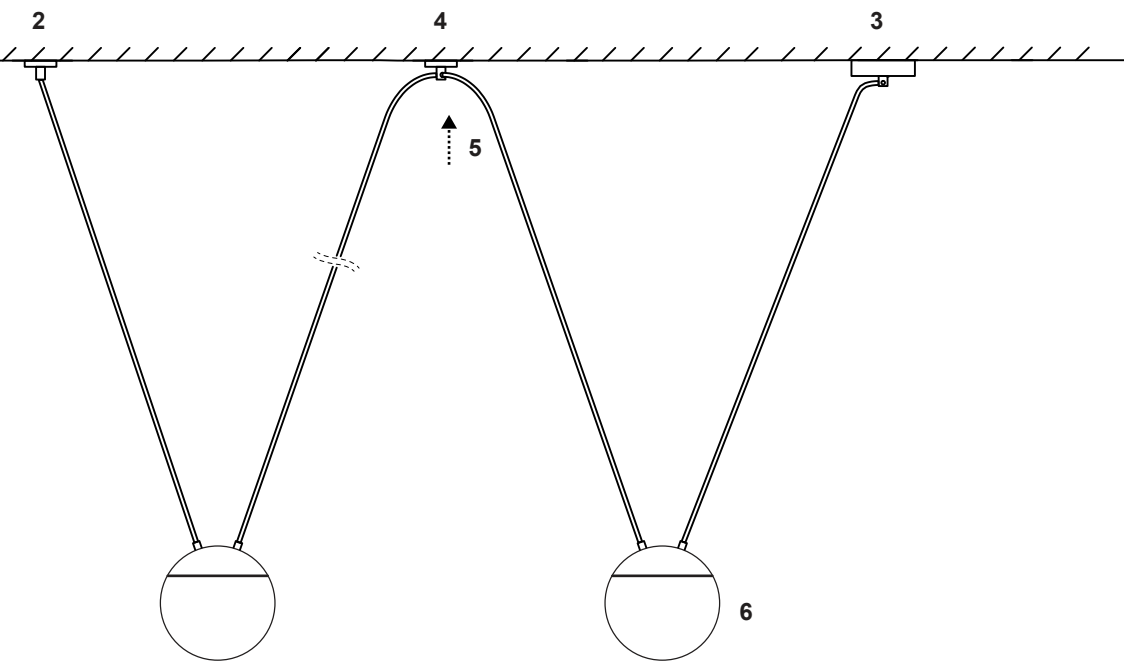

MINE SPACE

Restaurant & Bar
Product Design Awards
Winner

LIGHT SOURCE - FUENTE DE LUZ
E27 MAX 15W LED no incl

TECHNICAL FEATURES - CARACTERÍSTICAS TÉCNICAS

			IP20	100V-240V ~50Hz/60Hz
--	--	--	-------------	-------------------------