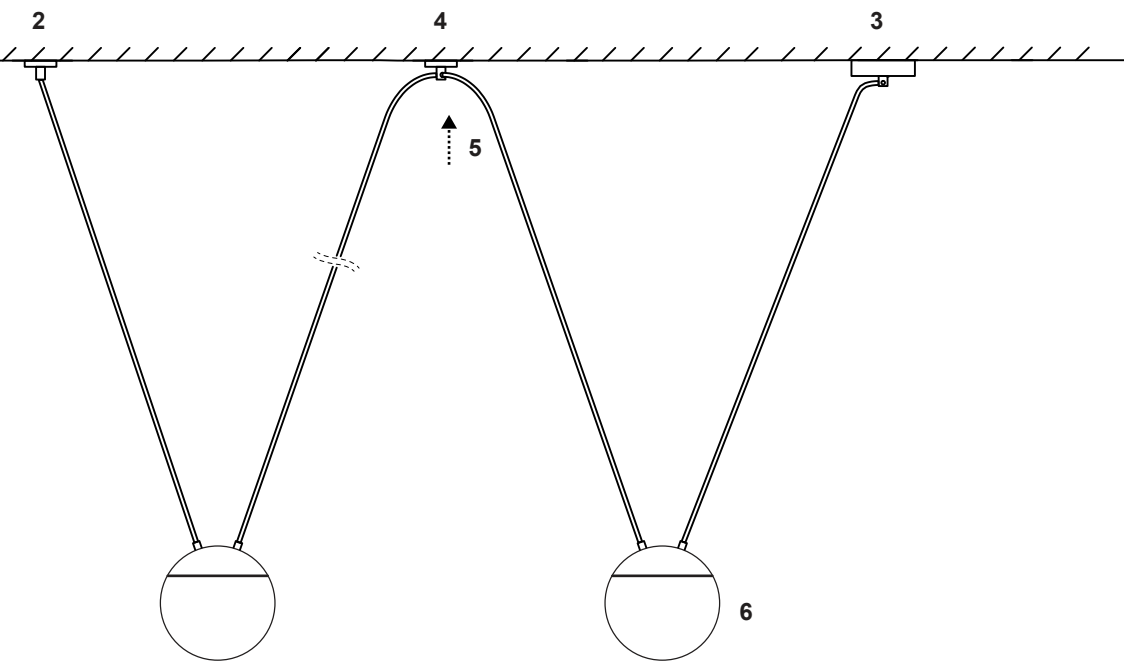

# MINE SPACE

Restaurant & Bar  
Product Design Awards  
Winner

LIGHT SOURCE - FUENTE DE LUZ  
E27 MAX 15W LED no incl

TECHNICAL FEATURES - CARACTERISTICAS TÉCNICAS

			<b>IP20</b>	100V-240V ~50Hz/60Hz
--	--	--	-------------	-------------------------