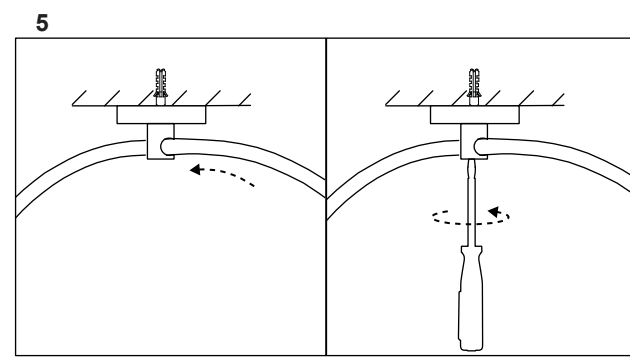

# MINE SPACE

Restaurant & Bar  
Product Design Awards  
Winner

LIGHT SOURCE - FUENTE DE LUZ  
E27 MAX 15W LED no incl

TECHNICAL FEATURES - CARACTERISTICAS TÉCNICAS

			<b>IP20</b>	100V-240V ~50Hz/60Hz
--	--	--	-------------	-------------------------