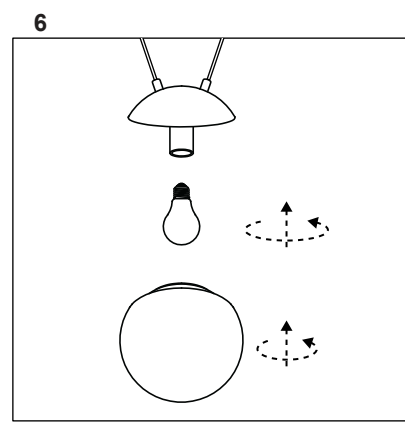

# MINE SPACE

Restaurant & Bar  
Product Design Awards  
Winner

LIGHT SOURCE - FUENTE DE LUZ  
E27 MAX 15W LED no incl

TECHNICAL FEATURES - CARACTERISTICAS TÉCNICAS

			<b>IP20</b>	100V-240V ~50Hz/60Hz
--	--	--	-------------	-------------------------