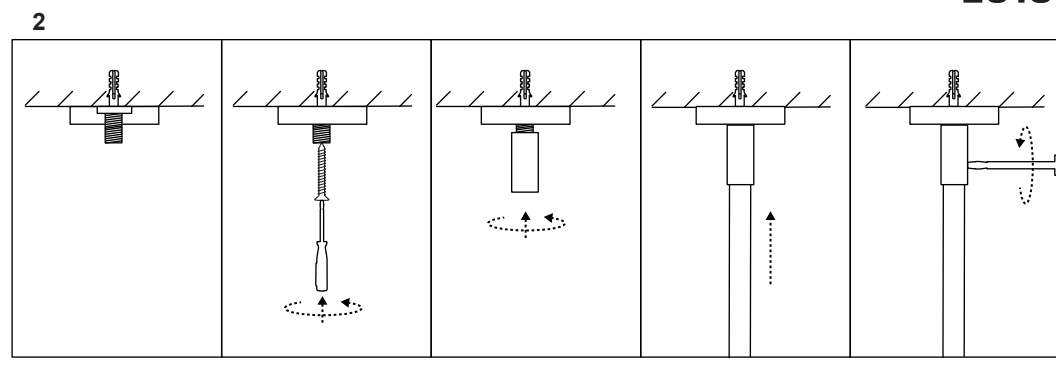

# MINE SPACE

Restaurant & Bar  
Product Design Awards  
Winner

LIGHT SOURCE - FUENTE DE LUZ  
E27 MAX 15W LED no incl

TECHNICAL FEATURES - CARACTERISTICAS TÉCNICAS

			<b>IP20</b>	100V-240V ~50Hz/60Hz
--	--	--	-------------	-------------------------