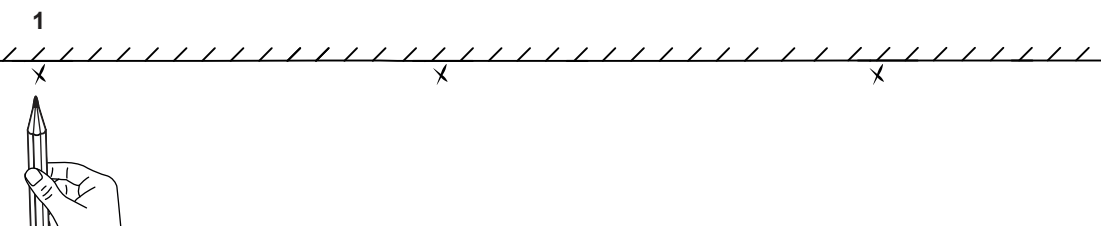

# MINE SPACE

Restaurant & Bar  
Product Design Awards  
Winner

LIGHT SOURCE - FUENTE DE LUZ  
E27 MAX 15W LED no incl

TECHNICAL FEATURES - CARACTERISTICAS TÉCNICAS

			<b>IP20</b>	100V-240V ~50Hz/60Hz
--	--	--	-------------	-------------------------