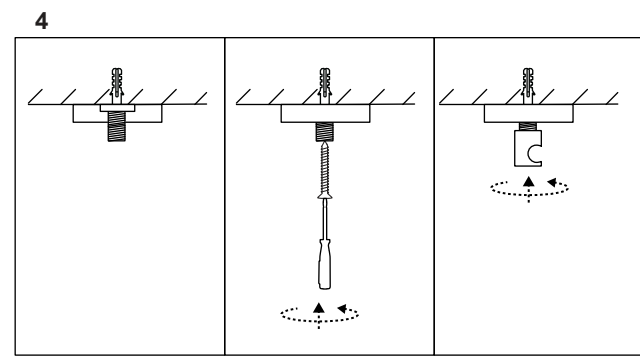

# MINE SPACE

Restaurant & Bar  
Product Design Awards  
Winner

LIGHT SOURCE - FUENTE DE LUZ  
E27 MAX 15W LED no incl

TECHNICAL FEATURES - CARACTERISTICAS TÉCNICAS

			<b>IP20</b>	100V-240V ~50Hz/60Hz
--	--	--	-------------	-------------------------