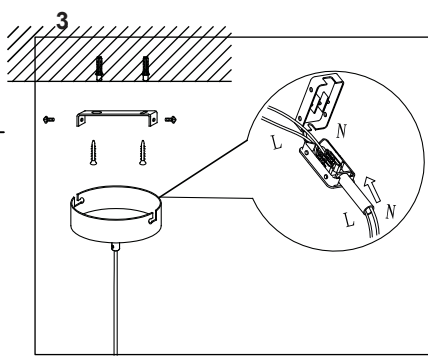

# MINE SPACE

Restaurant & Bar  
Product Design Awards  
Winner

LIGHT SOURCE - FUENTE DE LUZ  
E27 MAX 15W LED no incl

TECHNICAL FEATURES - CARACTERISTICAS TÉCNICAS

			<b>IP20</b>	100V-240V ~50Hz/60Hz
--	--	--	-------------	-------------------------