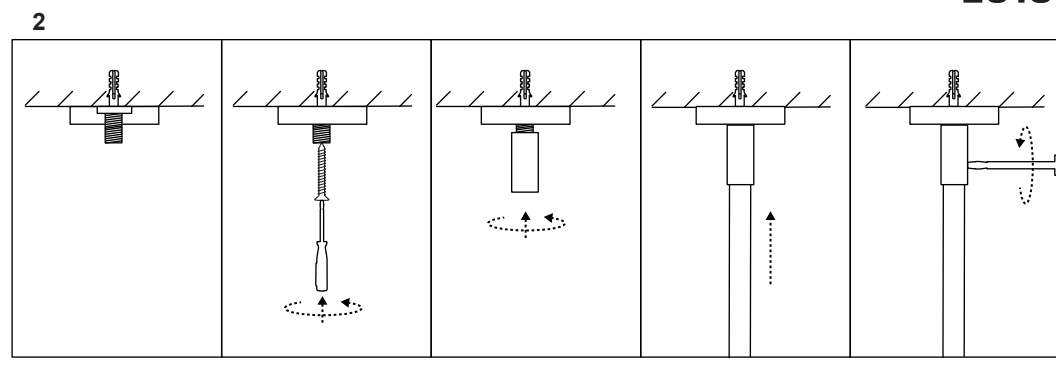

MINE SPACE

Restaurant & Bar
Product Design Awards
Winner

LIGHT SOURCE - FUENTE DE LUZ

E27 MAX 15W LED no incl

TECHNICAL FEATURES - CARACTERÍSTICAS TÉCNICAS

			IP20	100V-240V ~50Hz/60Hz
--	--	--	-------------	-------------------------