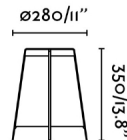

Características generales

Fijación	Sobre mesa
Clase	II
IP	20
Voltaje	100V-240V
Hercios	50/60Hz
Metros de cable	1700mm
Tipo de interruptor	On/Off
Potencia	15W

Material

Cuerpo/Estructura	Acero
Pantalla	Pergamino