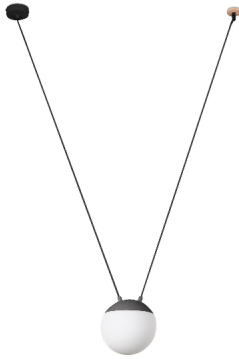

MINE PC SPACE Colgante gris oscuro 1L by NAHTRANG
Ref. 28210-1L

Colgante gris oscuro diseñado por Nahtrang con estructura de metal y difusor de policarbonato. El material y la luz que fluye a través del difusor aportan calidez y confort a tu hogar. Este colgante de diseño es versátil y personalizable, gracias al accesorio gancho, podrá colocar la luz donde la necesite. Por sus posibilidades es ideal para la iluminación de espacios contract, pero también para iluminar el hogar. Para más información customize@faro.es

Características generales

Fijación	Techo
Clase	II
IP	20
Voltaje	100V-240V
Hercios	50/60Hz
Metros de cable	2000mm
Tensor incluido	No
Potencia	15W

Material

Cuerpo/Estructura	Aluminio
Difusor	PC

Acabados

Cuerpo/Estructura	Gris Oscuro
Difusor	Opal