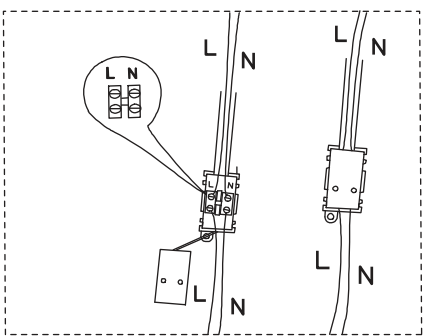

Ref. 24527 white - blanco
Ref. 24528 black+off white / negro+blanco roto

LIGHT SOURCE - FUENTE DE LUZ
LED SMD 6W 3000K 1150Lm INCL.

TECHNICAL FEATURES - CARACTERÍSTICAS TÉCNICAS

			100V-240V ~50Hz/60Hz	DRIVER BUILT-IN		
--	--	--	-------------------------	--------------------	--	--