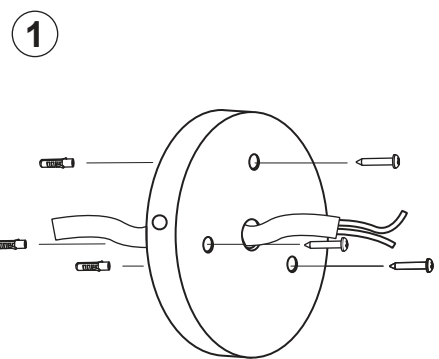

Ref. 24527 white - blanco
Ref. 24528 black+off white / negro+blanco roto

LIGHT SOURCE - FUENTE DE LUZ
LED SMD 6W 3000K 1150Lm INCL.

TECHNICAL FEATURES - CARACTERÍSTICAS TÉCNICAS

			100V-240V ~50Hz/60Hz	DRIVER BUILT-IN		
--	--	--	-------------------------	--------------------	--	--