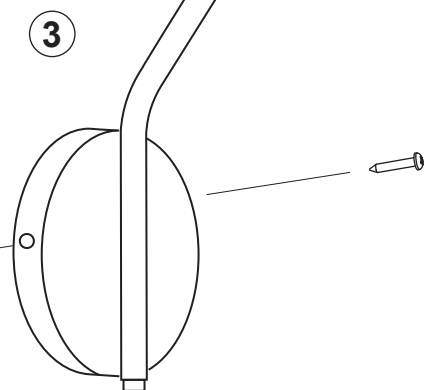

Ref. 24527 white - blanco
Ref. 24528 black+off white / negro+blanco roto

LIGHT SOURCE - FUENTE DE LUZ
LED SMD 6W 3000K 1150Lm INCL.

TECHNICAL FEATURES - CARACTERÍSTICAS TÉCNICAS

			100V-240V ~50Hz/60Hz	DRIVER BUILT-IN		
--	--	--	-------------------------	--------------------	--	--