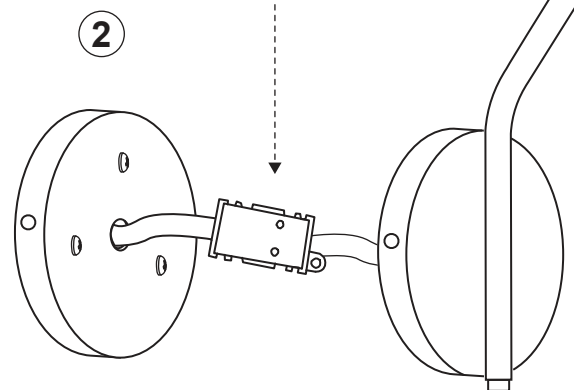

Ref. 24527 white - blanco
Ref. 24528 black+off white / negro+blanco roto

LIGHT SOURCE - FUENTE DE LUZ
LED SMD 6W 3000K 1150Lm INCL.

TECHNICAL FEATURES - CARACTERÍSTICAS TÉCNICAS

			100V-240V ~50Hz/60Hz	DRIVER BUILT-IN		
--	--	--	-------------------------	--------------------	--	--