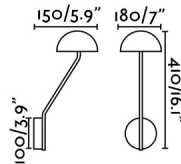

Características generales

Fijación	Pared
Clase	I
IP	20
Voltaje	220V-240V
Hercios	50/60Hz
Potencia	6W

Material

Cuerpo/Estructura	Acero
Difusor	PMMA

Acabados

Cuerpo/Estructura	Negro Mate
Difusor	Transparente