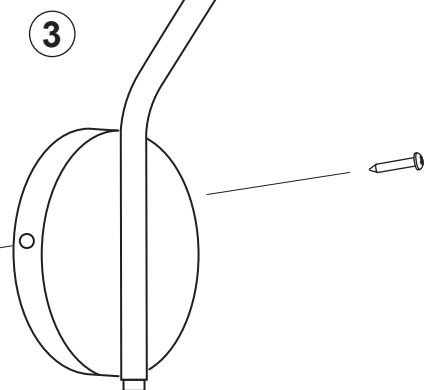

Ref. 24527 white - blanco
Ref. 24528 black+off white
negro+blanco roto

LIGHT SOURCE - FUENTE DE LUZ
LED SMD 6W 3000K 1150lm INCL.

TECHNICAL FEATURES - CARACTERÍSTICAS TÉCNICAS

			100V-240V ~50Hz/60Hz	DRIVER BUILT-IN		
--	--	--	-------------------------	--------------------	--	--