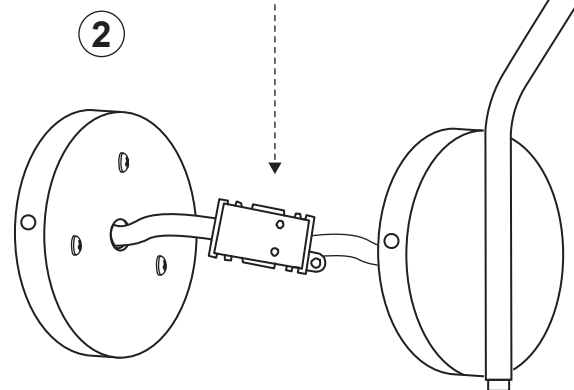

Ref. 24527 white - blanco
Ref. 24528 black+off white
negro+blanco roto

LIGHT SOURCE - FUENTE DE LUZ
LED SMD 6W 3000K 1150lm INCL.

TECHNICAL FEATURES - CARACTERÍSTICAS TÉCNICAS

			100V-240V ~50Hz/60Hz	DRIVER BUILT-IN		
--	--	--	-------------------------	--------------------	--	--