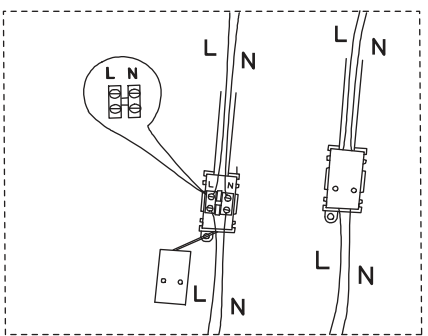

Ref. 24527 white - blanco
Ref. 24528 black+off white
negro+blanco roto

LIGHT SOURCE - FUENTE DE LUZ
LED SMD 6W 3000K 1150lm INCL.

TECHNICAL FEATURES - CARACTERÍSTICAS TÉCNICAS

			100V-240V ~50Hz/60Hz	DRIVER BUILT-IN		
--	--	--	-------------------------	--------------------	--	--