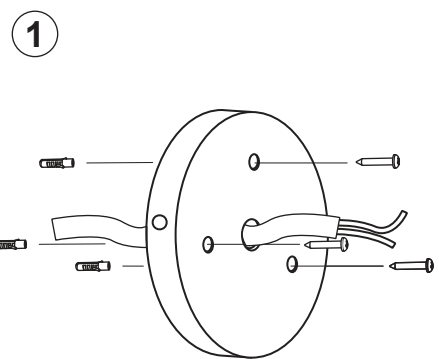

Ref. 24527 white - blanco
Ref. 24528 black+off white
negro+blanco roto

LIGHT SOURCE - FUENTE DE LUZ
LED SMD 6W 3000K 1150lm INCL.

TECHNICAL FEATURES - CARACTERÍSTICAS TÉCNICAS

			100V-240V ~50Hz/60Hz	DRIVER BUILT-IN		
--	--	--	-------------------------	--------------------	--	--