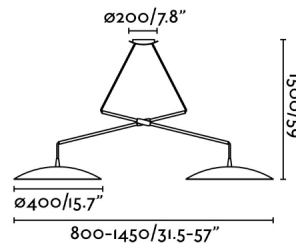

SLIM Lampe suspension double extensible blanche by ALEX & MANEL LLUSCÀ

Ref. 24504

SLIM est une collection de lampes pour éclairer les intérieurs conçue par Alex & Manel Lluscà. Un ensemble minimaliste et moderne caractérisé par de vastes diffuseurs. La suspension double est extensible, de façon à diriger le faisceau de lumière dans n'importe quelle direction et jouer avec la composition des deux diffuseurs.

Caractéristiques générales

| | |
|-----------------|-----------|
| Fixation | Plafond |
| Genre | II |
| IP | 20 |
| Tension | 220V-240V |
| Hertz | 50/60Hz |
| Mètres de câble | 1500mm |
| Tendeur inclus | Non |
| Puissance | 40W |
| Télescopique | 1 |