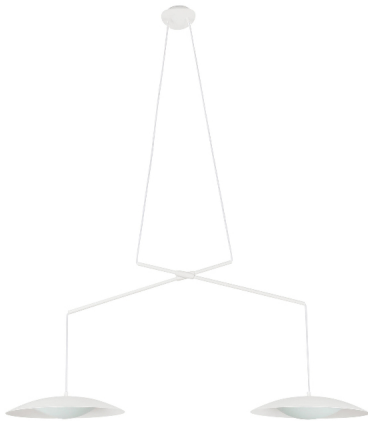

SLIM Lampe suspension double extensible blanche by ALEX & MANEL LLUSCÀ

Ref. 24504

SLIM est une collection de lampes pour éclairer les intérieurs conçue par Alex & Manel Lluscà. Un ensemble minimaliste et moderne caractérisé par de vastes diffuseurs. La suspension double est extensible, de façon à diriger le faisceau de lumière dans n'importe quelle direction et jouer avec la composition des deux diffuseurs.

Matériel

| | |
|-----------------|-------|
| Corps/Structure | Acier |
| Diffuseur | Verre |

Finitions

| | |
|-----------------|-----------|
| Corps/Structure | Blanc Mat |
| Diffuseur | Opal |

Caractéristiques de l'éclairage