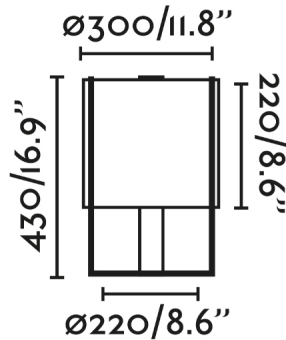

DRUM es una lámpara de sobremesa de color negro con pantalla en acabado beige. Es una colección diseñada por Nahtrang para la iluminación interior de estilo moderno y atemporal.

Características generales

Fijación	Sobre mesa
Clase	II
IP	20
Voltaje	100V-240V
Hercios	50/60Hz
Metros de cable	1800mm
Tipo de interruptor	On/Off
Potencia	15W

Material

Cuerpo/Estructura	Acero
Difusor	PC
Pantalla	Textil

Acabados

Cuerpo/Estructura	Negro Mate
Difusor	Opal
Pantalla	Beige