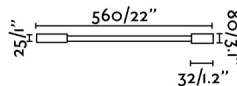

## Caractéristiques générales

Fixation	Mur
Genre	II
IP	20
Tension	100V-240V
Hertz	50/60Hz
Type de commutateur	Touch
Orientation verticale vers le haut	↻ 90
Orientation horizontale	↻ 350
Puissance	2W