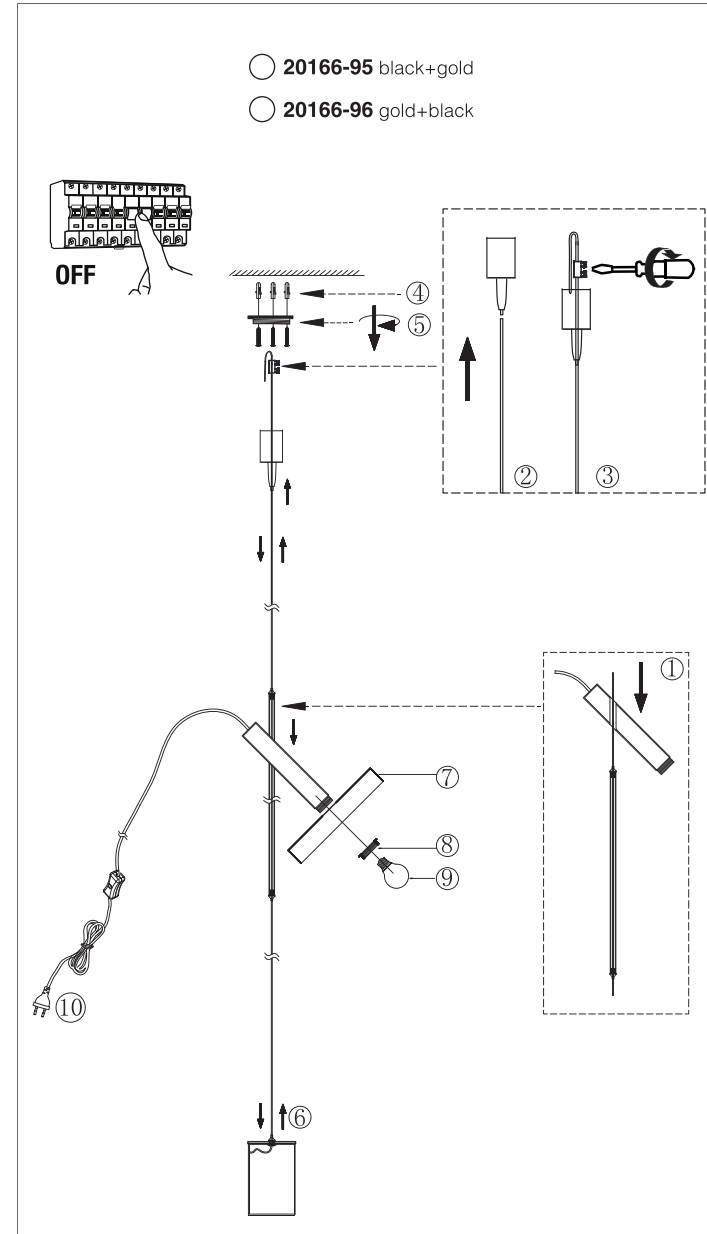

- 20164-95 black+gold
- 20164-96 gold+black

- 20165-95 black+gold
- 20165-96 gold+black

- 20166-95 black+gold
- 20166-96 gold+black

TECHNICAL FEATURES

1 X E27 MAX 15W LED no incl.

				100-240 v~	50/60 Hz										
--	--	--	--	---------------	-------------	--	--	--	--	--	--	--	--	--	--