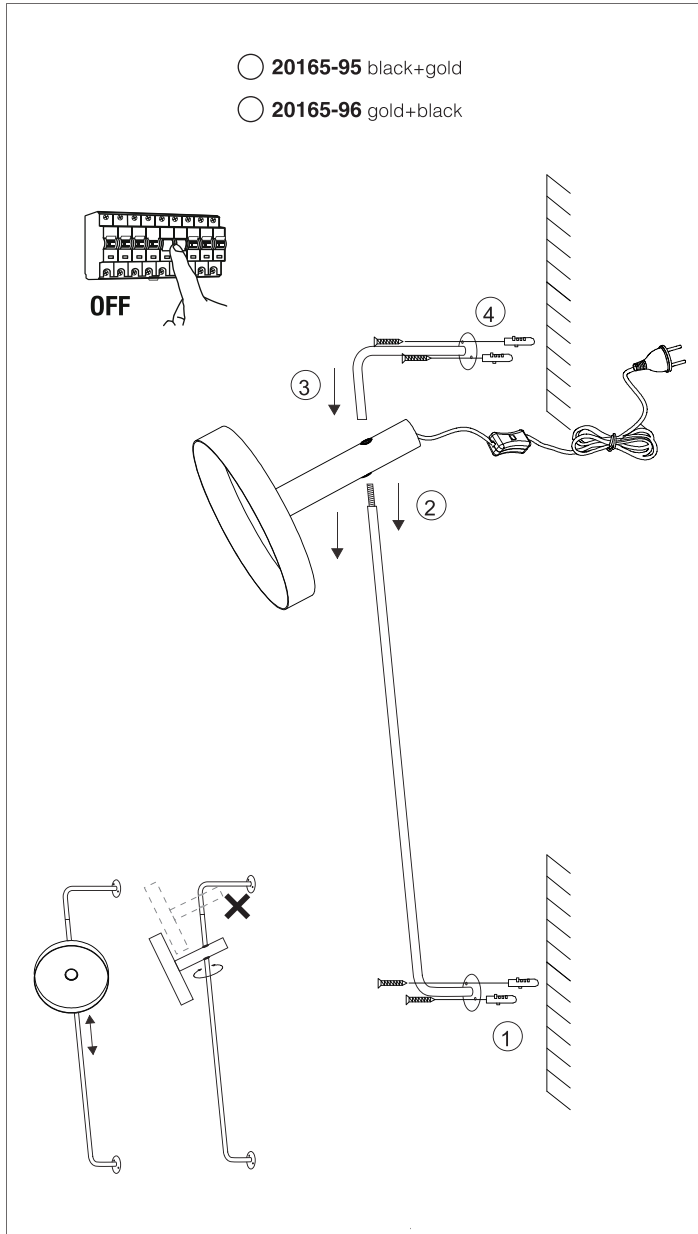

- 20164-95 black+gold
- 20164-96 gold+black

- 20165-95 black+gold
- 20165-96 gold+black

- 20166-95 black+gold
- 20166-96 gold+black

TECHNICAL FEATURES

1 X E27 MAX 15W LED no incl.

				100-240 v~	50/60 Hz										
--	--	--	--	---------------	-------------	--	--	--	--	--	--	--	--	--	--