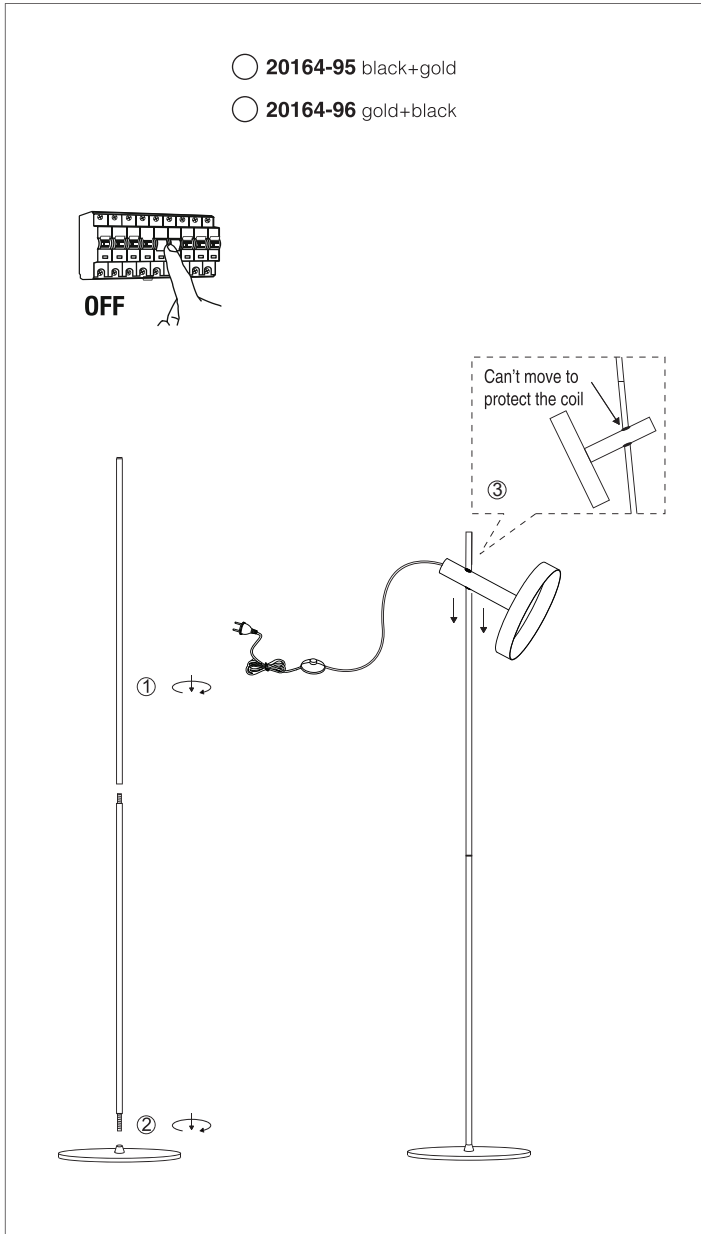

- 20164-95 black+gold
- 20164-96 gold+black

- 20165-95 black+gold
- 20165-96 gold+black

- 20166-95 black+gold
- 20166-96 gold+black

TECHNICAL FEATURES

1 X E27 MAX 15W LED no incl.

				100-240 v~	50/60 Hz										
--	--	--	--	---------------	-------------	--	--	--	--	--	--	--	--	--	--