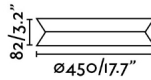

TENDER LED es un plafón moderno y elegante, pero también sobrio y atemporal con el que podrá iluminar su hogar. TENDER proporciona una luz uniforme perfecta .

Características generales

Fijación	Techo, Pared
Clase	II
IP	20
Voltaje	100V-240V
Hercios	50/60Hz
Potencia	24W

Material

Cuerpo/Estructura	Acero+Madera
Difusor	PC

Acabados

Cuerpo/Estructura	Negro Mate
Difusor	Opal

Características lumínicas

Fuente de luz incluida	Si
Temperatura	3000K
LM	1369lm
CRI	>80
Orientación de la luz	Ambiental
Clasificación energética	E

Equipo eléctrico

Necesita Driver	Si
Driver incluido	Si

Descarga de archivos

Documentos generales	Descargar >
Imágenes	Descargar >
	Descargar >
	Descargar >
	Descargar >
	Descargar >
2D / 3D	Descargar >
	Descargar >
BIM	Descargar >