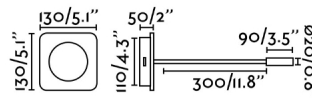

Características generales

Fijación	Pared
Clase	II
IP	20
Voltaje	220V-240V
Hercios	50/60Hz
Tipo de interruptor	On/Off
Potencia	2W

Material

Cuerpo/Estructura	Acero+Madera
-------------------	--------------

Acabados

Cuerpo/Estructura	Roble
-------------------	-------

Características lumínicas

Fuente de luz incluida	Si
Temperatura	3000K
LM	105lm
CRI	>80
Grados de apertura de la luz	45°
Orientación de la luz	Acento
Clasificación energética	D