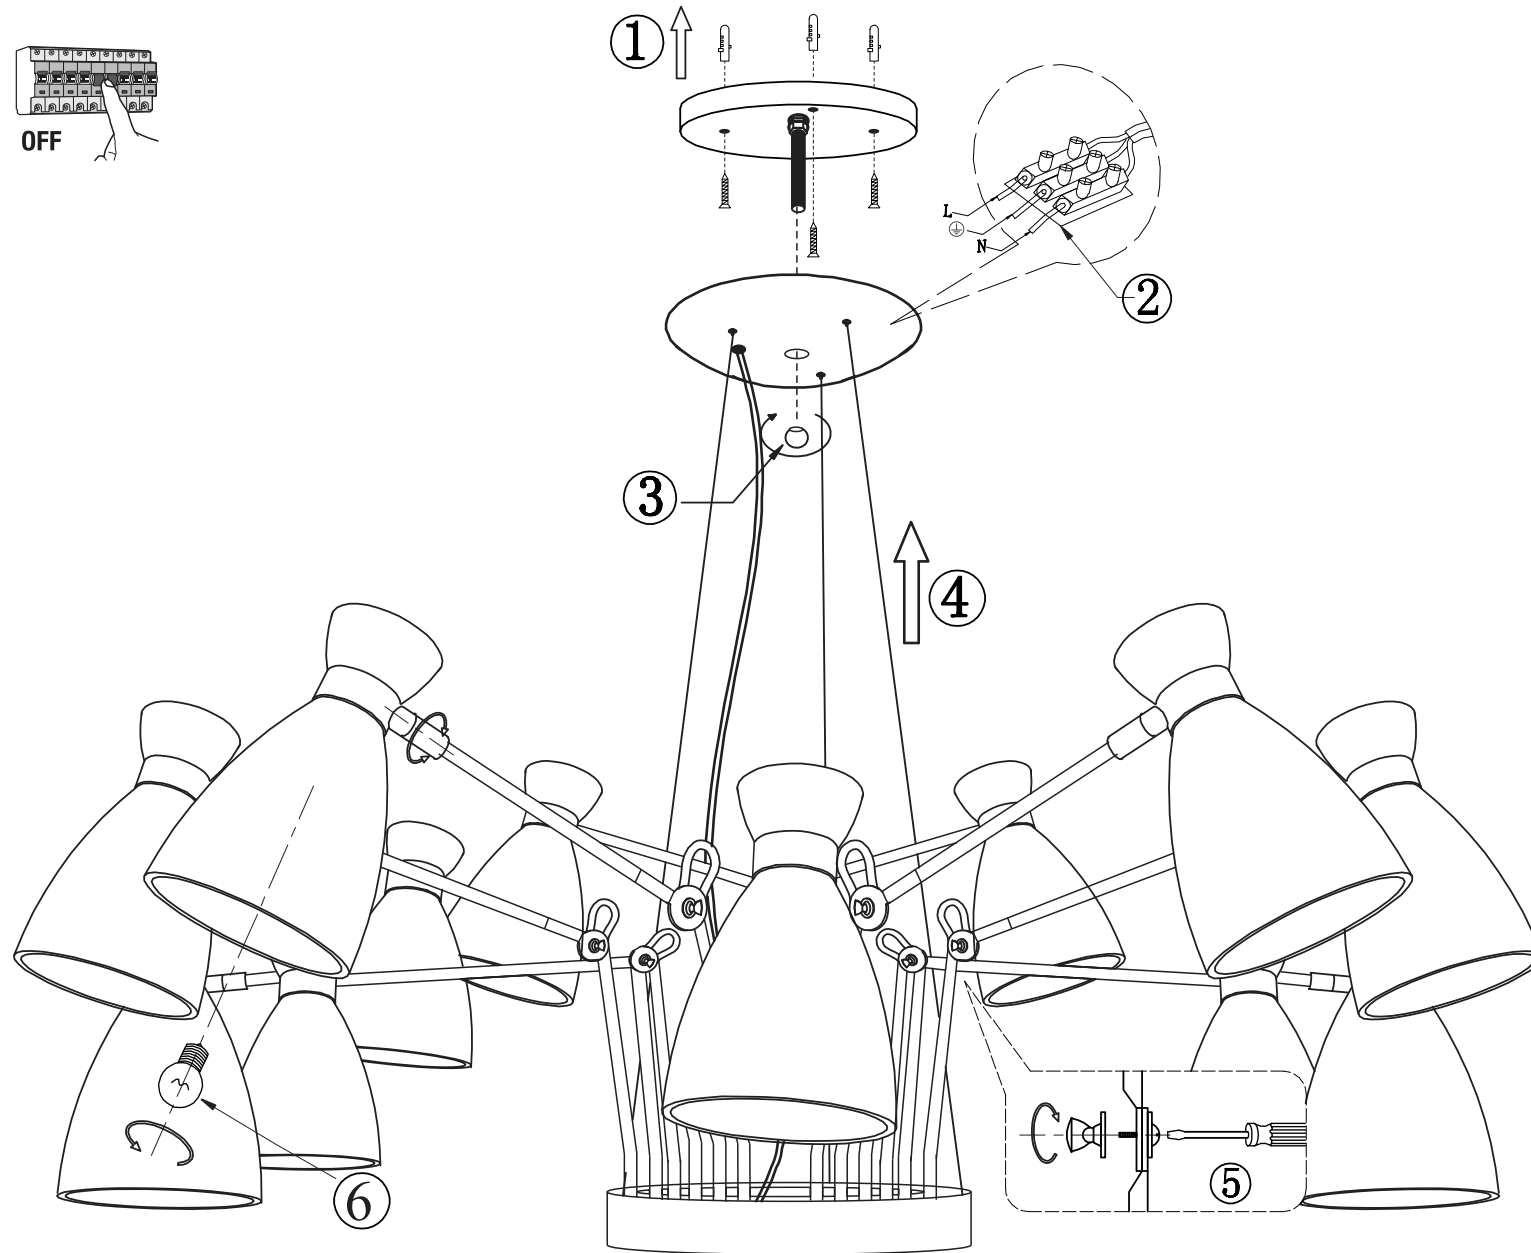

OFF

LIGHT SOURCE - FUENTE DE LUZ

12 x E14 MAX. 8W LED no incl

TECHNICAL FEATURES - CARACTERÍSTICAS TÉCNICAS