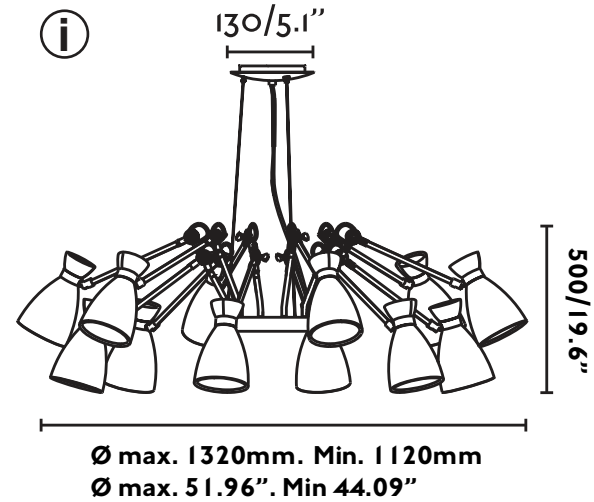

OFF

LIGHT SOURCE - FUENTE DE LUZ

12 x E14 MAX. 8W LED no incl

TECHNICAL FEATURES - CARACTERÍSTICAS TÉCNICAS