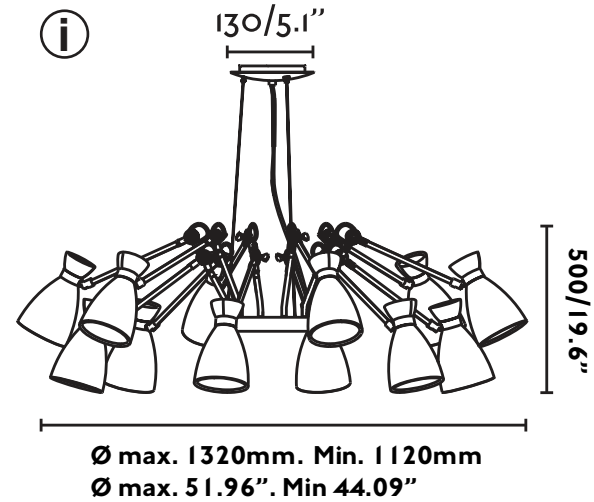

OFF

**LIGHT SOURCE - FUENTE DE LUZ**

12 x E14 MAX. 8W LED no incl

**TECHNICAL FEATURES - CARACTERÍSTICAS TÉCNICAS**

				100V-240V~50Hz/60Hz	
--	--	--	--	---------------------	--