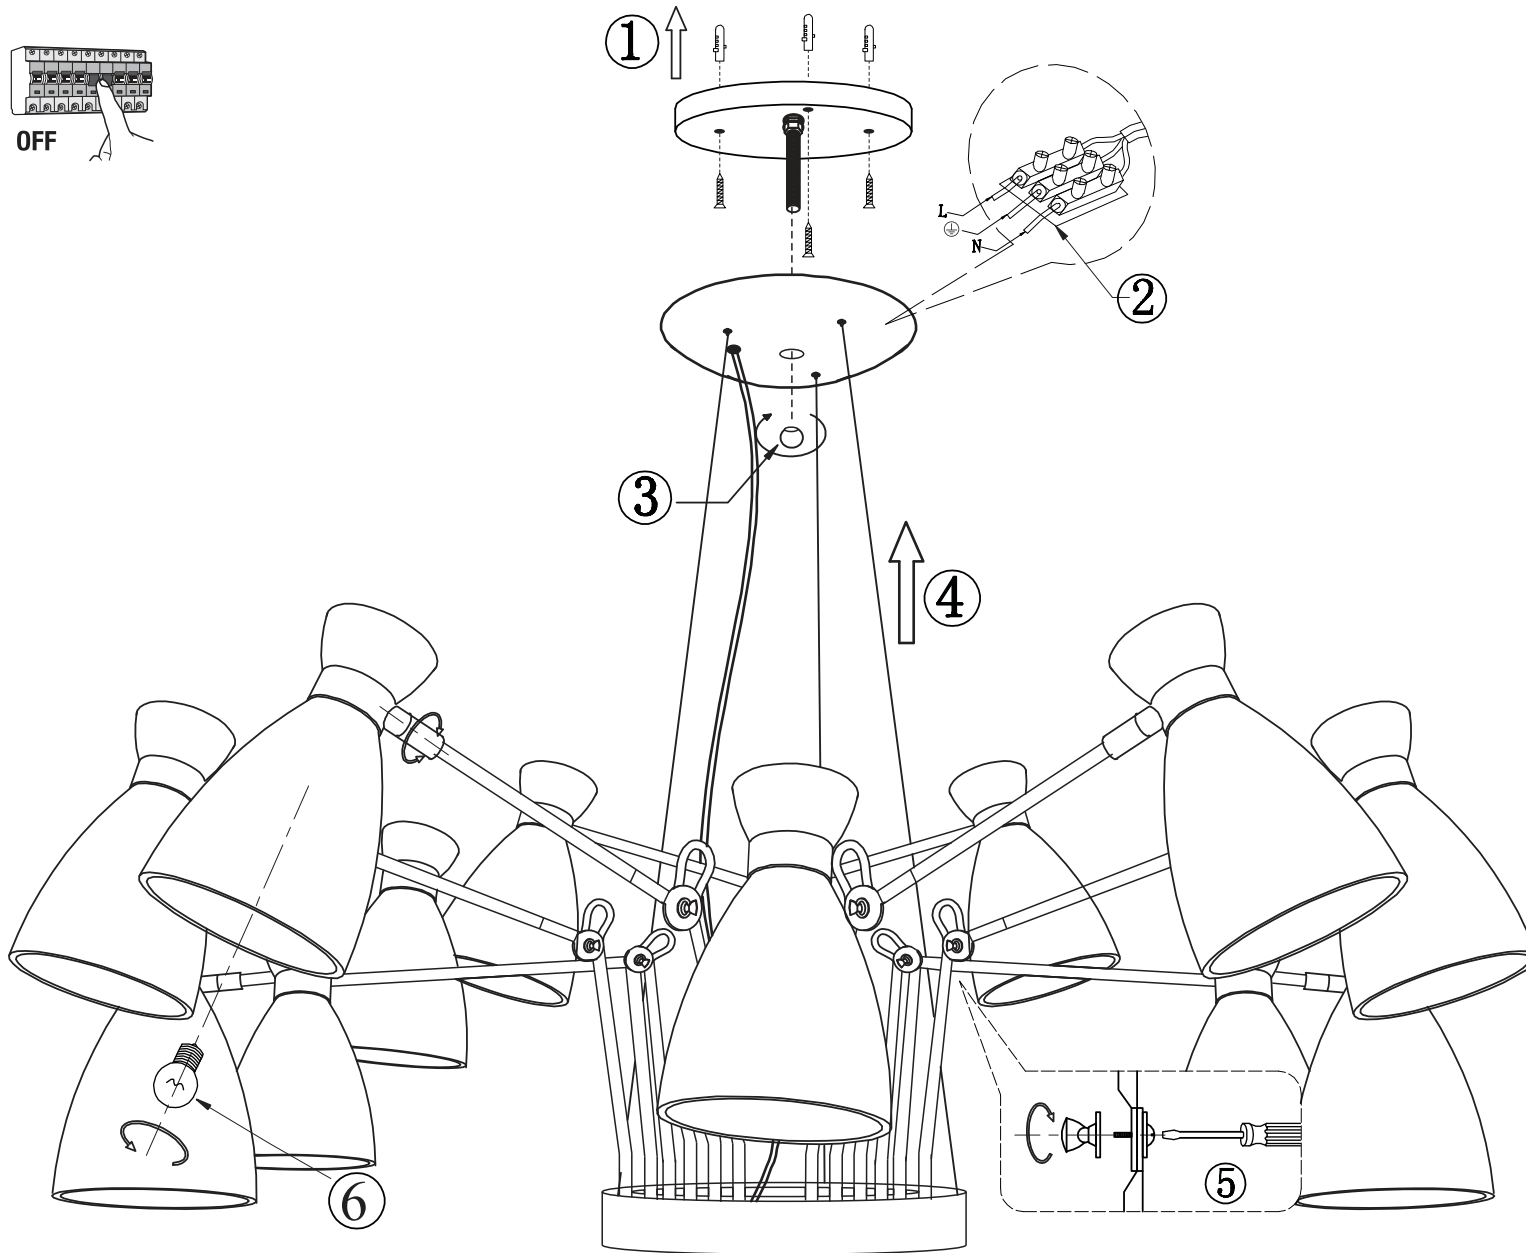

OFF

**LIGHT SOURCE - FUENTE DE LUZ**

12 x E14 MAX. 8W LED no incl

**TECHNICAL FEATURES - CARACTERÍSTICAS TÉCNICAS**

				100V-240V~50Hz/60Hz	
--	--	--	--	---------------------	--