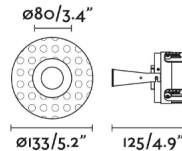

Luminaire encastrable ronde noir en aluminium injecté, facile à installer, et conçu pour éclairer les espaces commerciaux. La source lumineuse est une ampoule GU10 max 50W non comprise. Cette luminaire à IP65. Sens cadre.

### Caractéristiques générales

Fixation	Plafond
Genre	I
IP	65
Tension	100V-240V
Hertz	50/60Hz
Puissance	8W
Taille de la coupe	ø83mm