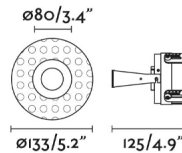

### Características generales

Fijación	Techo
Clase	I
IP	65
Voltaje	100V-240V
Hercios	50/60Hz
Potencia	8W
Medida de corte	ø83mm