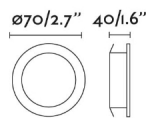

### Características generales

Fijación	Techo
Clase	III
IP	23
Potencia	7W
Medida de corte	ø60mm