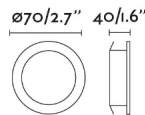

### Características generales

Fijación	Techo
Clase	III
IP	23
Orientación vertical arriba	↻ 15
Orientación vertical abajo	↻ 15
Potencia	7W
Medida de corte	ø76mm