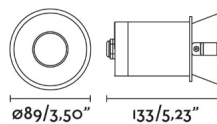

Empotrable redondo negro de aluminio inyectado y fácil instalación pensado para la iluminación de espacios comerciales y contract. La fuente de luz es una lámpara GU10 max 50W no incluida. Esta luminaria tiene IP65.

Características generales

Fijación	Techo
Clase	I
IP	65
Voltaje	100V-240V
Hercios	50/60Hz
Potencia	8W
Medida de corte	ø83mm

Material

Cuerpo/Estructura	Aluminio
Difusor	Cristal

Acabados

Cuerpo/Estructura	Negro Mate
Difusor	Transparente