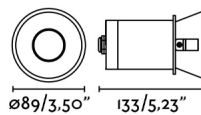

### Características generales

<b>Fijación</b>	Techo
<b>Clase</b>	I
<b>IP</b>	65
<b>Voltaje</b>	100V-240V
<b>Hercios</b>	50/60Hz
<b>Potencia</b>	8W
<b>Medida de corte</b>	ø83mm