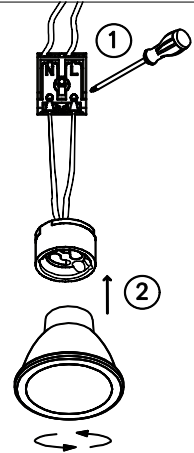

**1**

**2**

Cutout: 65mm

**3**

**4**

**5**

**6**

**LIGHT SOURCE - FUENTE DE LUZ**

1 x GU10 MAX 50W not incl

**TECHNICAL FEATURES - CARACTERÍSTICAS TÉCNICAS**

LOREFAR, SL  
Dinámica, nº1 • Polígono Industrial Santa Rita • 08755  
Castellbisbal • Barcelona • Spain  
NAC: Tel. 902 165 166 • EXP: Tel. +34 937 723 965  
faro@lorefar.com • www.faro.es