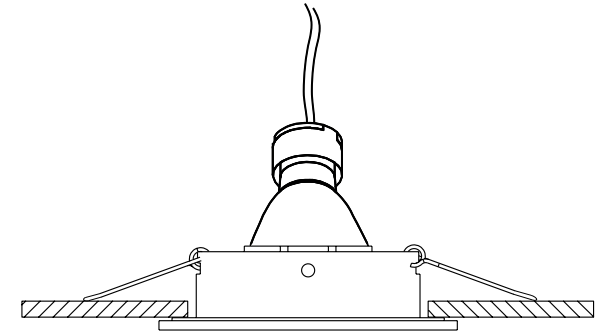

**1**

**2**

Cutout: 65mm

**3**

**4**

**5**

**6**

**LIGHT SOURCE - FUENTE DE LUZ**

1 x GU10 MAX 50W not incl

**TECHNICAL FEATURES - CARACTERÍSTICAS TÉCNICAS**

LOREFAR, SL  
Dinámica, nº1 • Polígono Industrial Santa Rita • 08755  
Castellbisbal • Barcelona • Spain  
NAC: Tel. 902 165 166 • EXP: Tel. +34 937 723 965  
faro@lorefar.com • www.faro.es