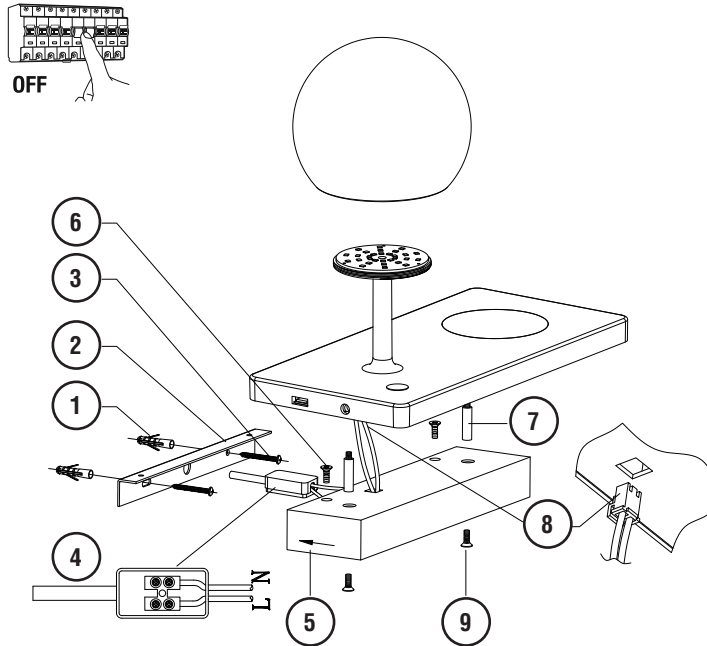

NIKO LED table lamp

NIKO LED table lamp

IMPORTANT Pay attention

- When using the wireless charging function, make sure that the device you are using is able to charge wirelessly. When charging, make sure to place the device in the center of the wooden pad. When the device begins to charge, a beep and buzz will occur. If the device continuously beeps, that indicates that the device needs to be readjusted on the wooden pad. When it is properly placed, there should only be one beep.
- USB charging will not work when the wireless charging is working.
- Since the wireless charging device is equipped with a foreign object detection function, please do not put any metallic objects, such as coins, on the wooden pad. Doing so could potentially affect the wireless/ USB charging functions.

IMPORTANTE Tenga en cuenta esta información

- Cuando vaya a utilizar la función Wireless (carga de dispositivos por ejemplo teléfonos móviles), asegúrese que su dispositivo es apto para la función Wireless. Coloque el dispositivo en el centro de la superficie de carga (superficie de madera redonda). Cuando el dispositivo empiece la carga sonará un pitido. Cuando señal sonora no para indica que el dispositivo tiene que ser reajustado en el centro de la superficie de carga. Cuando está correctamente colocado, debería haber sólo un pitido.
- USB no funcionará cuando esté trabajando la función Wireless.
- No ponga ningún objeto metálico, como monedas, sobre la superficie de de carga (superficie de madera redonda) ya que esto afectará de manera negativa a las funciones Wireless y USB.