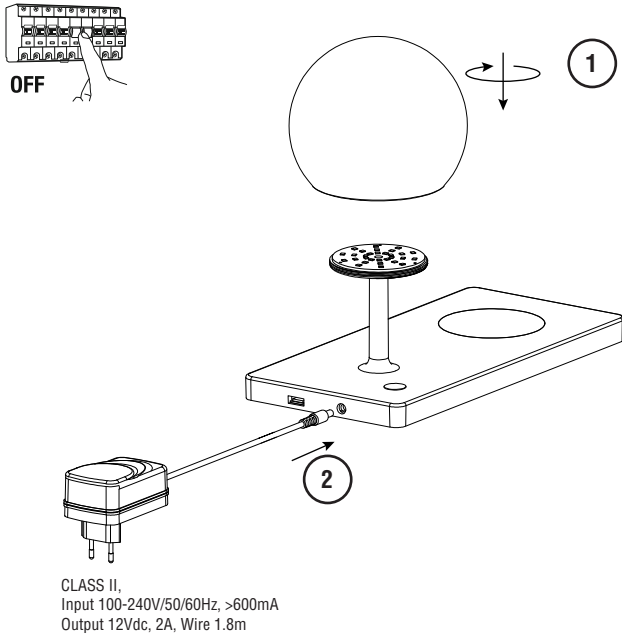

**NIKO LED table lamp**

**NIKO LED table lamp**

**IMPORTANT** Pay attention

- When using the wireless charging function, make sure that the device you are using is able to charge wirelessly. When charging, make sure to place the device in the center of the wooden pad. When the device begins to charge, a beep and buzz will occur. If the device continuously beeps, that indicates that the device needs to be readjusted on the wooden pad. When it is properly placed, there should only be one beep.
- USB charging will not work when the wireless charging is working.
- Since the wireless charging device is equipped with a foreign object detection function, please do not put any metallic objects, such as coins, on the wooden pad. Doing so could potentially affect the wireless/ USB charging functions.

**IMPORTANTE** Tenga en cuenta esta información

- Cuando vaya a utilizar la función Wireless (carga de dispositivos por ejemplo teléfonos móviles), asegúrese que su dispositivo es apto para la función Wireless. Coloque el dispositivo en el centro de la superficie de carga (superficie de madera redonda). Cuando el dispositivo empiece la carga sonará un pitido. Cuando señal sonora no para indica que el dispositivo tiene que ser reajustado en el centro de la superficie de carga. Cuando está correctamente colocado, debería haber sólo un pitido.
- USB no funcionará cuando esté trabajando la función Wireless.
- No ponga ningún objeto metálico, como monedas, sobre la superficie de de carga (superficie de madera redonda) ya que esto afectará de manera negativa a las funciones Wireless y USB.