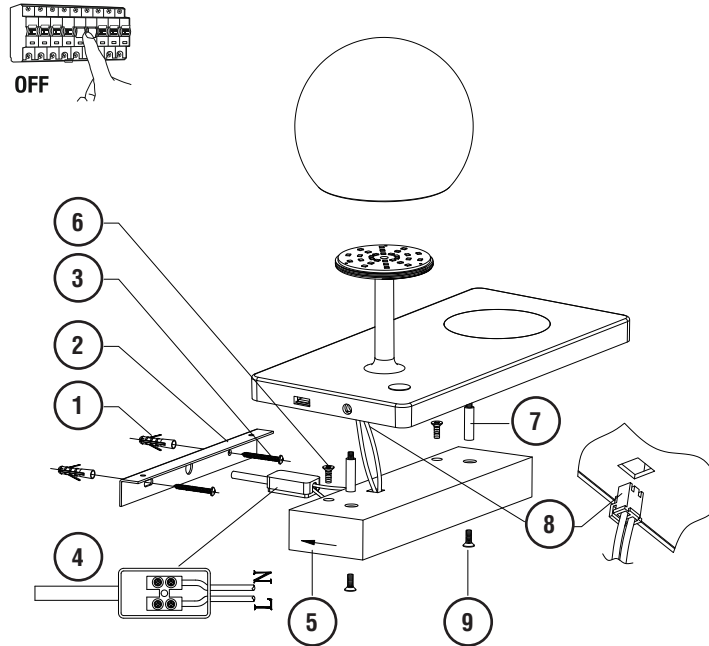

**NIKO LED table lamp**

**NIKO LED table lamp**

**IMPORTANT** Pay attention

- When using the wireless charging function, make sure that the device you are using is able to charge wirelessly. When charging, make sure to place the device in the center of the wooden pad. When the device begins to charge, a beep and buzz will occur. If the device continuously beeps, that indicates that the device needs to be readjusted on the wooden pad. When it is properly placed, there should only be one beep.
- USB charging will not work when the wireless charging is working.
- Since the wireless charging device is equipped with a foreign object detection function, please do not put any metallic objects, such as coins, on the wooden pad. Doing so could potentially affect the wireless/ USB charging functions.

**IMPORTANTE** Tenga en cuenta esta información

- Cuando vaya a utilizar la función Wireless (carga de dispositivos por ejemplo teléfonos móviles), asegúrese que su dispositivo es apto para la función Wireless. Coloque el dispositivo en el centro de la superficie de carga (superficie de madera redonda). Cuando el dispositivo empiece la carga sonará un pitido. Cuando señal sonora no para indica que el dispositivo tiene que ser reajustado en el centro de la superficie de carga. Cuando está correctamente colocado, debería haber sólo un pitido.
- USB no funcionará cuando esté trabajando la función Wireless.
- No ponga ningún objeto metálico, como monedas, sobre la superficie de de carga (superficie de madera redonda) ya que esto afectará de manera negativa a las funciones Wireless y USB.