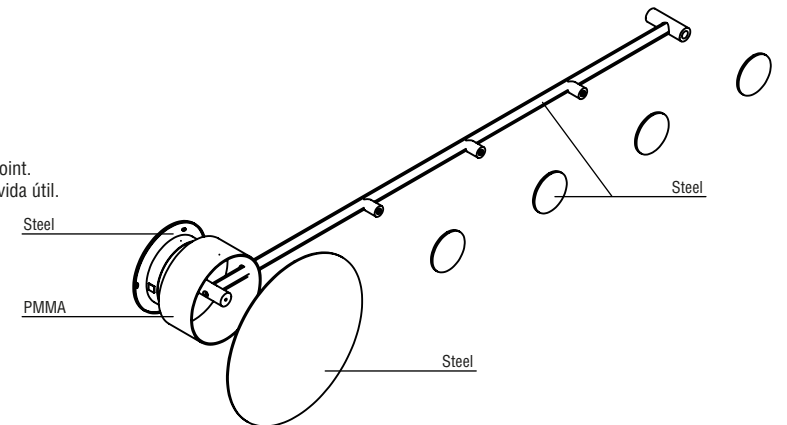

TECHNICAL FEATURES

LED 6W 2700K

LED G	This product contains a light source of energy efficiency class G				
	Este producto contiene una fuente luminosa de la clase eficiencia energética G				
			100-240 V~	50/60 Hz	

When the luminaire reaches its end of life, take it to the nearest clean point.
Recicle la luminaria en el punto verde cuando ésta llegue al final de su vida útil.