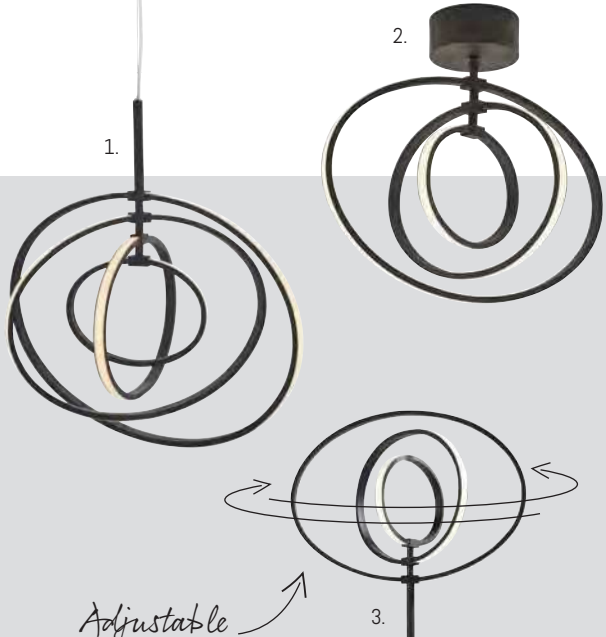

Avali

NEW

Adjustable hoop positions

- 1. **AVALI 4LT PENDANT** 80679
Matt black & white acrylic
H: 550-1500mm W: 510mm D: 393mm
30.5w Int. LED 1920 lumens warm white
- 2. **AVALI 3LT SEMI FLUSH** 80682
Matt black & white acrylic
Proj: 367mm W: 410mm D: 305mm
21w Int. LED 1950 lumens warm white
- 3. **AVALI 3LT FLOOR** 80680
Matt black & white acrylic
H: 1690mm W: 393mm D: 293mm
24w Int. LED 1950 lumens warm white