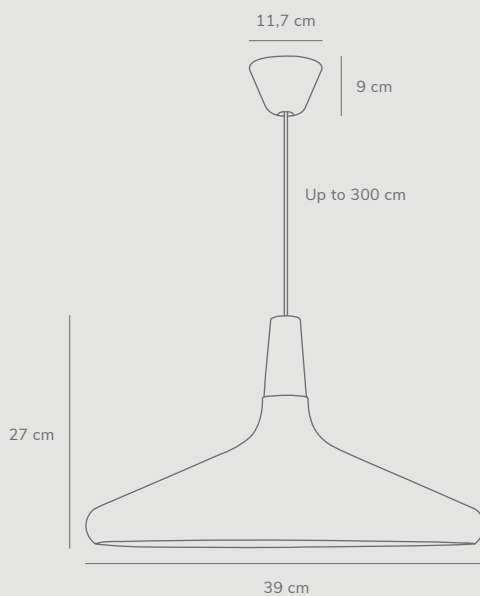

## Nori 39 by Bjørn + Balle

<b>Masterbox</b>	Qty 2
<b>Size</b>	H: 22 cm, W: 39 cm, L: 39 cm, Shade Ø: 39 cm
<b>Material</b>	Metal/Wood
<b>IP Class</b>	IP20, Class 2
<b>Cable</b>	Textile cable: White/Black 300 cm non replaceable
<b>Canopy</b>	Color: White/Black, Material: Plastic Ø: 11,7 cm, H: 9 cm
<b>Light source</b>	E27, Max. 40W, Excl. light source,

## Blanche 32 by Bjørn + Balle

<b>Masterbox</b>	Qty 2
<b>Size</b>	H: 13,8 cm, W: 31,7 cm, L: 31,7 cm, Shade Ø: 31,7 cm
<b>Material</b>	Metal/Plastic
<b>IP Class</b>	IP 20, Class 2
<b>Cable</b>	Textile cable: White 300 cm non replaceable
<b>Canopy</b>	Color: White, Material: Plastic Ø: 11,7 cm, H: 9 cm
<b>Light source</b>	Fixed LED, Incl. 15W LED, Lumen 1080, Kelvin 2700, Life hours 25.000, RA 80, Dimmable