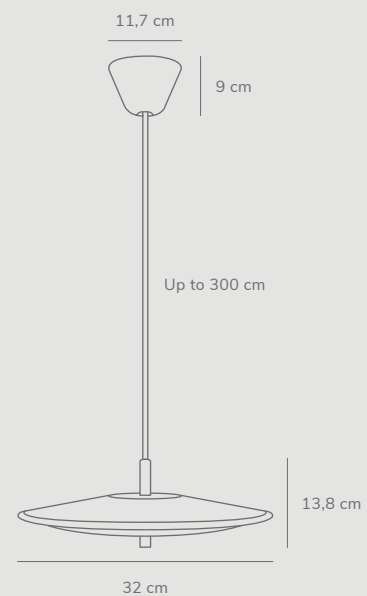

## Nori 39 by Bjørn + Balle

<b>Masterbox</b>	Qty 2
<b>Size</b>	H: 22 cm, W: 39 cm, L: 39 cm, Shade Ø: 39 cm
<b>Material</b>	Metal/Wood
<b>IP Class</b>	IP20, Class 2
<b>Cable</b>	Textile cable: White/Black 300 cm non replaceable
<b>Canopy</b>	Color: White/Black, Material: Plastic Ø: 11,7 cm, H: 9 cm
<b>Light source</b>	E27, Max. 40W, Excl. light source,

## Blanche 32 by Bjørn + Balle

<b>Masterbox</b>	Qty 2
<b>Size</b>	H: 13,8 cm, W: 31,7 cm, L: 31,7 cm, Shade Ø: 31,7 cm
<b>Material</b>	Metal/Plastic
<b>IP Class</b>	IP 20, Class 2
<b>Cable</b>	Textile cable: White 300 cm non replaceable
<b>Canopy</b>	Color: White, Material: Plastic Ø: 11,7 cm, H: 9 cm
<b>Light source</b>	Fixed LED, Incl. 15W LED, Lumen 1080, Kelvin 2700, Life hours 25.000, RA 80, Dimmable

### Features

- Elegant brushed brass details
- Built-in LED
- Dimmable on wall switch