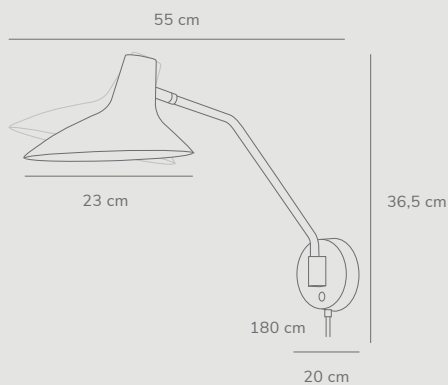

Darci™ by Bjørn + Balle

Masterbox	Qty 3
Size	H: 36,5 cm, W: 22,7 cm, L: 55 cm, Shade Ø: 23 cm, Shade H: 16,5 cm, Pipe Ø: 1,25 cm, Base Ø: 11 cm, Tilt angle: 135°
Material	Metal/Plastic
IP Class	IP20, Class 2
Cable	Textile cable: Black 180 cm replaceable Switch on fixture
Light source	E14, Max. 25W, Excl. light source,

Darci™ by Bjørn + Balle

Masterbox	Qty 2
Size	H: 55 cm, W: 22,7 cm, L: 54 cm, Shade Ø: 23 cm, Shade H: 16,5 cm, Pipe Ø: 1,25 cm, Base Ø: 20 cm, Tilt angle: 135°
Material	Metal/Plastic
IP Class	IP20, Class 2
Cable	Textile cable: Black 250 cm non replaceable Switch on fixture
Light source	E14, Max. 25W, Excl. light source,