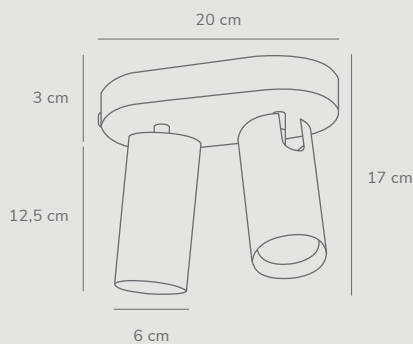

Black
2120456003

White
2120456001

Black
2120476003

White
2120476001

Mimi™ by Bønnelycke mdd

Masterbox	Qty 3
Size	H: 17,1 cm, W: 20 cm, D: 10 cm, Shade Ø: 6 cm, Tilt angle: 90°
Material	Metal/Plastic
IP Class	IP20, Class 2
Canopy	Color: Black, Material: Aluminium Ø: 30 cm, H: 3 cm
Light source	GU10, Max. 25W, Excl. light source,

Mimi™ by Bønnelycke mdd

Masterbox	Qty 3
Size	H: 17,1 cm, W: 30 cm, D: 10 cm, Shade Ø: 6 cm, Tilt angle: 90°
Material	Metal/Plastic
IP Class	IP20, Class 2
Canopy	Color: Black, Material: Aluminium Ø: 30 cm, H: 3 cm
Light source	GU10, Max. 25W, Excl. light source,